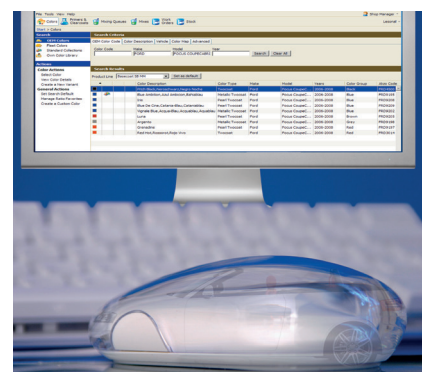

Lesonal QuickMix le permite encontrar fácilmente la fórmula de color correcta. Este avanzado software de gestión de color pone a su disposición cualquier fórmula que necesite. Actualizable a través de Internet, con Lesonal QuickMix podemos acceder a las últimas fórmulas de color desarrolladas.

Encontrar el color exacto nunca había sido tan fácil. Sus intuitivos y rápidos filtros de búsqueda garantizan la obtención de la fórmula correcta en cualquier situación.

Más allá de la obtención del color

Lesonal QuickMix es un sistema fácil y fiable para una rápida y eficaz selección de la fórmula de color. Nos permite obtener información de gran utilidad, como por ejemplo, colores relacionados (partes plásticas). La combinación de QuickMix y el espectrofotómetro portátil Lesonal Color Checker, proporciona la fórmula que más se ajusta al vehículo a reparar de forma rápida y sencilla.

Lesonal QuickMix permite también el control de stocks y la obtención de varios informes: análisis de consumo, costes de material por orden de trabajo, etc

Olvídese de invertir tiempo buscando la fórmula de color. Lesonal QuickMix es fiable y eficaz, justo lo que necesita para un acabado perfecto.

Disfrute de las ventajas de Lesonal QuickMix

- Rápido y fácil de utilizar.
- Acceso a las últimas fórmulas de color desarrolladas.
- Actualizable vía internet.
- Control de stocks.
- Disponibilidad de informes.

www.lesonal.es

AkzoNobel