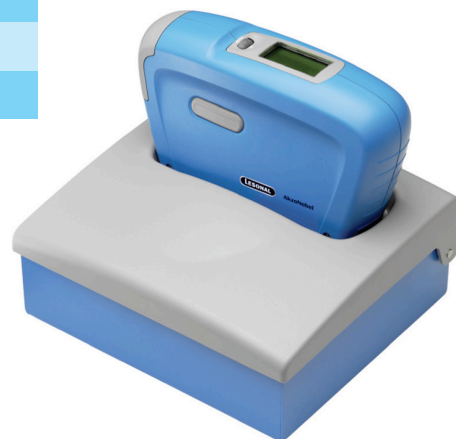

LESONAL

Great finish. Great value.

Lesonal Color Checker

La forma más rápida, fiable y sencilla de obtener la fórmula de color correcta

Lesonal Color Checker es un equipo portátil desarrollado específicamente para los profesionales del taller de carrocería. Permite obtener la mejor fórmula de color para cualquier vehículo.

Combinado con el nuevo software de gestión de color Lesonal QuickMix, proporciona la fórmula que más se ajusta al color del vehículo de forma rápida y sencilla.

El procedimiento es muy sencillo: después de la lectura del color, el software busca automáticamente la fórmula de color que más se aproxima, ajustándola en caso necesario.

Basado en la última tecnología LED, es fácil de utilizar y manejar, y gracias a un protector previene la interferencia de luz de fuentes externas para evitar errores en la lectura.

Su fácil mantenimiento, conexión por USB y corto tiempo de calibración, convierten a Lesonal Color Checker en una herramienta muy rápida y fácil de utilizar.

Disfrute de las ventajas de Lesonal Color Checker:

- Excelente exactitud de color.
- Rápido proceso de medición del color.
- Obtención de fórmulas de color sin necesidad del código de color.
- Fácil de utilizar.
- Portátil.
- Excelente combinación con QuickMix.

www.lesonal.es